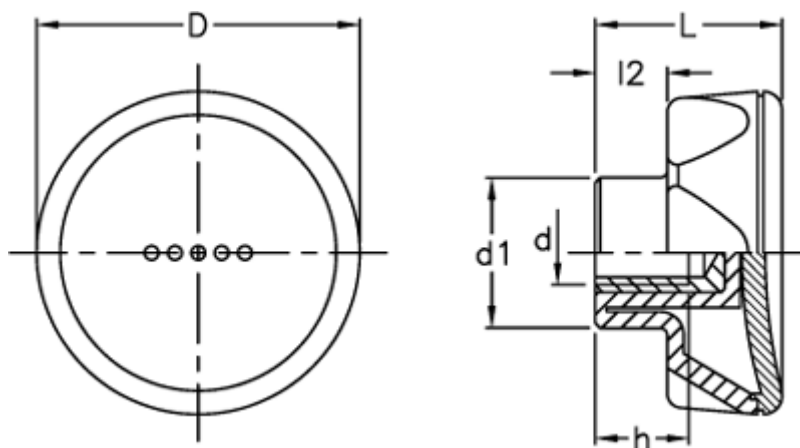

Varenummer: 23052216364
Beskrivelse: E+G Drejeknop
ELK.70-B M12-C4 gul dækkappe

Mål

D	= 70
d1	= 32.5
d 6H	= M12
h	= 17
L	= 35
l2	= 13